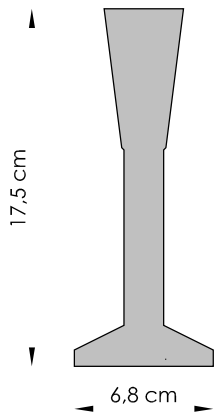

Alle Kerzenleuchter der Serie Ro[®] im Überblick.

Ro1 [®] bieten wir an in den Materialien:	Stückpreis inclusive 19% MwSt.
920g edelstahl, hochglänzend poliert	280,- €
940g stahl, glänzend vernickelt	210,- €
940g stahl, versilbert	290,- €