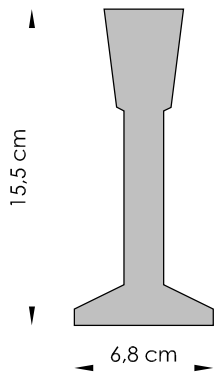

Alle Kerzenleuchter der Serie Ro[®] im Überblick.

Ro1 [®] bieten wir an in den Materialien:	Stückpreis inclusive 19% MwSt.
920g edelstahl, hochglänzend poliert	280,- €
940g stahl, glänzend vernickelt	210,- €
940g stahl, versilbert	290,- €