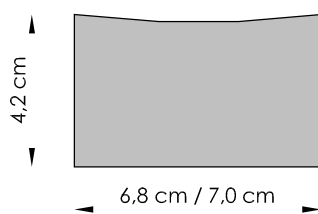

Ro7® bieten wir an in den Materialien:	
1100g edelstahl, hochglänzend poliert	170,- €
1120g stahl, glänzend vernickelt	130,- €
1300g stahl, gezundert vernickelt	140,- €