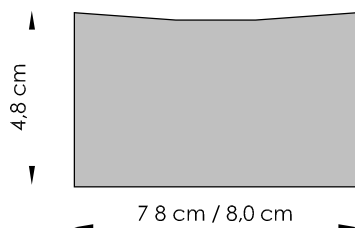

Ro8® bieten wir an in den Materialien:	
1700g edelstahl, hochglänzend poliert	180,- €
1720g stahl, glänzend vernickelt	150,- €
1820g stahl, gezundert vernickelt	160,- €
1720g stahl, glatt 24 Carat vergoldet	280,- €
1820g stahl, gezundert 24 Carat vergoldet	290,- €

Preise und Angaben per Stück und rein netto, ohne Mehrwertsteuer. Die Preise gelten ab **August 2010**. Mit Erscheinen dieser Artikel- und Preisliste verlieren alle vorangegangenen Listen ihre Gültigkeit. Es gelten die Allgemeinen Geschäftsbedingungen.

Auf besonderen Wunsch können individuelle galvanische Oberflächen hergestellt werden. Diese sind nicht gleichbleibend reproduzierbar. Auf Grund der individuellen Herstellung fallen die Oberflächen immer wieder anders aus, was deren besonderen Reiz ausmacht. Bitte erfragen Sie hierzu die Möglichkeiten und die gesonderten Preise.